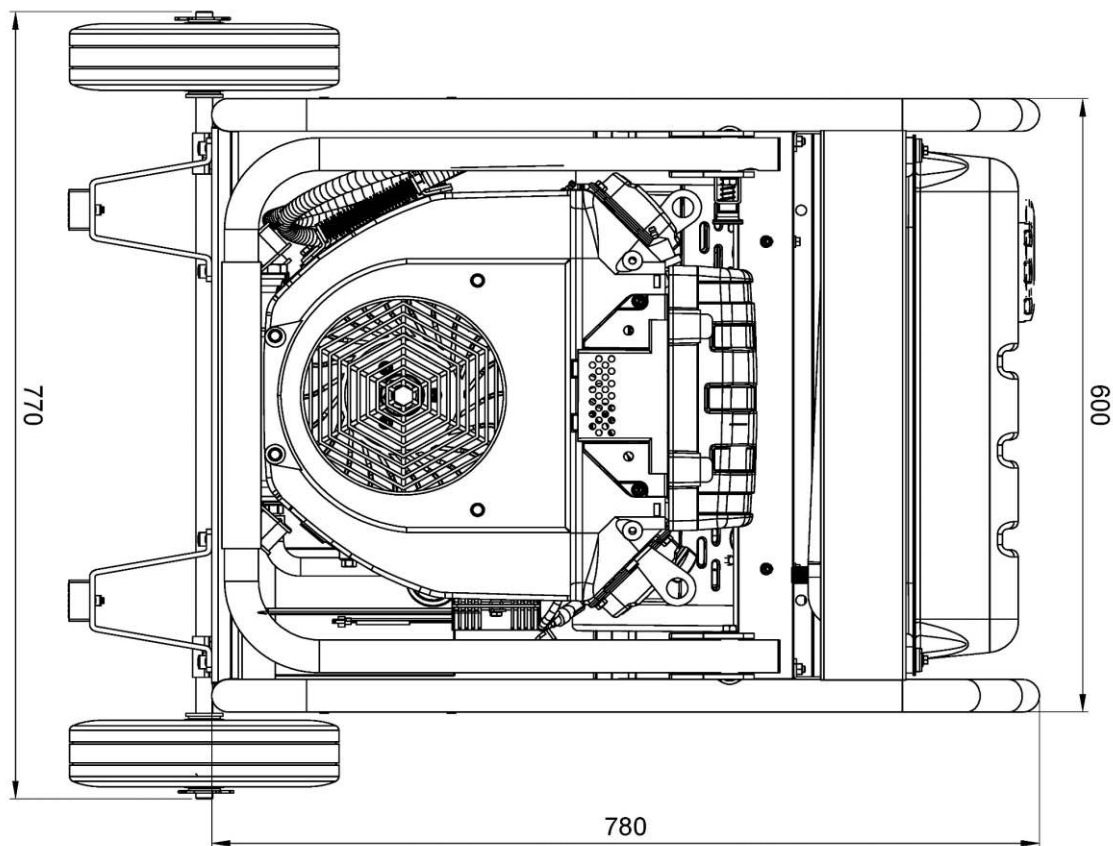

Взрыв-схема генератора

Список запчастей генератора

№	Код детали	Описание	Кол
131	33191-00114-00	Картер альтернатора	1
132	30101-00492-00	Болт М10х1,25х30 (8.8)	4
133	20029-08199-00	Альтернатор в сборе	1
134	33085-00051-00	Кронштейн альтернатора	1
135	20183-00004-00	Щетки	1
136	30101-00395-00	Болт М6х1х12 (8.8)	9
137	20107-00003-00	Клеммник	1
138	30121-00010-00	Болт М10х1,25х16 (8.8)	4
139	30136-00126-00	Шайба плоская 10,5х20х2	4
140	30139-00045-00	Шайба пружинная 10,5	4
141	30101-00102-00	Болт М10х1,25х200 (8.8)	4
142	30136-00124-00	Шайба плоская 10х30х2,5	1
143	30101-00152-00	Болт М10х1,25х270 (9.8)	1
144	33624-00001-00	Втулка дистанционная	4
145	33082-00051-06	Крышка альтернатора	1
146	20135-00407-00	Передняя рукоятка	1
147	33015-00015-00	Накладка передней рукоятки	1
148	30125-00002-00	Гайка М6х1 (8.8)	2
149	20217-00057-04	Прижимная пластина АКБ	1
150	33580-00026-00	Шпилька крепления аккумулятора М6х215	2
151	31002-00037-00	Аккумулятор 12V 36AH	1
152	33275-00037-00	Резиновая прокладка АКБ 130х30х2,5	3
153	33141-00036-00	Колпачок клеммы АКБ черный	1
154	20196-00363-00	Провод АКБ черный 10х15х300	1
155	33141-00037-00	Колпачок клеммы АКБ красный	1
156	20196-00226-00	Провод АКБ красный 8х13,5х200	1
157	20014-00100-06	Опора генератора передняя	2
158	34030-00081-00	Ножка резиновая 40х40х20	2
159	30101-00405-00	Болт М6х1х20 (8.8)	2
160	34006-00020-00	Шплинт 2х18	2
161	30136-00086-00	Шайба плоская 17х30х2,5	2
162	20134-00026-00	Колесо 10"	2
163	34031-00046-00	Ось колеса	1
164	30101-00395-00	Болт М6х1х12 (8.8)	8
165	33014-01087-00	Боковая решетка рамы	2
166	30125-00023-00	Гайка М8х1,25 (8.8)	6
167	34030-00070-00	Амортизатор	6
168	30125-00026-00	Гайка М10х1,25 (8.8)	6
169	20115-00097-00	Модуль управления скоростью	1
170	30101-00395-00	Болт М6х1х12 (8.8)	6

Электрическая схема генератора

Габаритные размеры генератора

 **POWER**