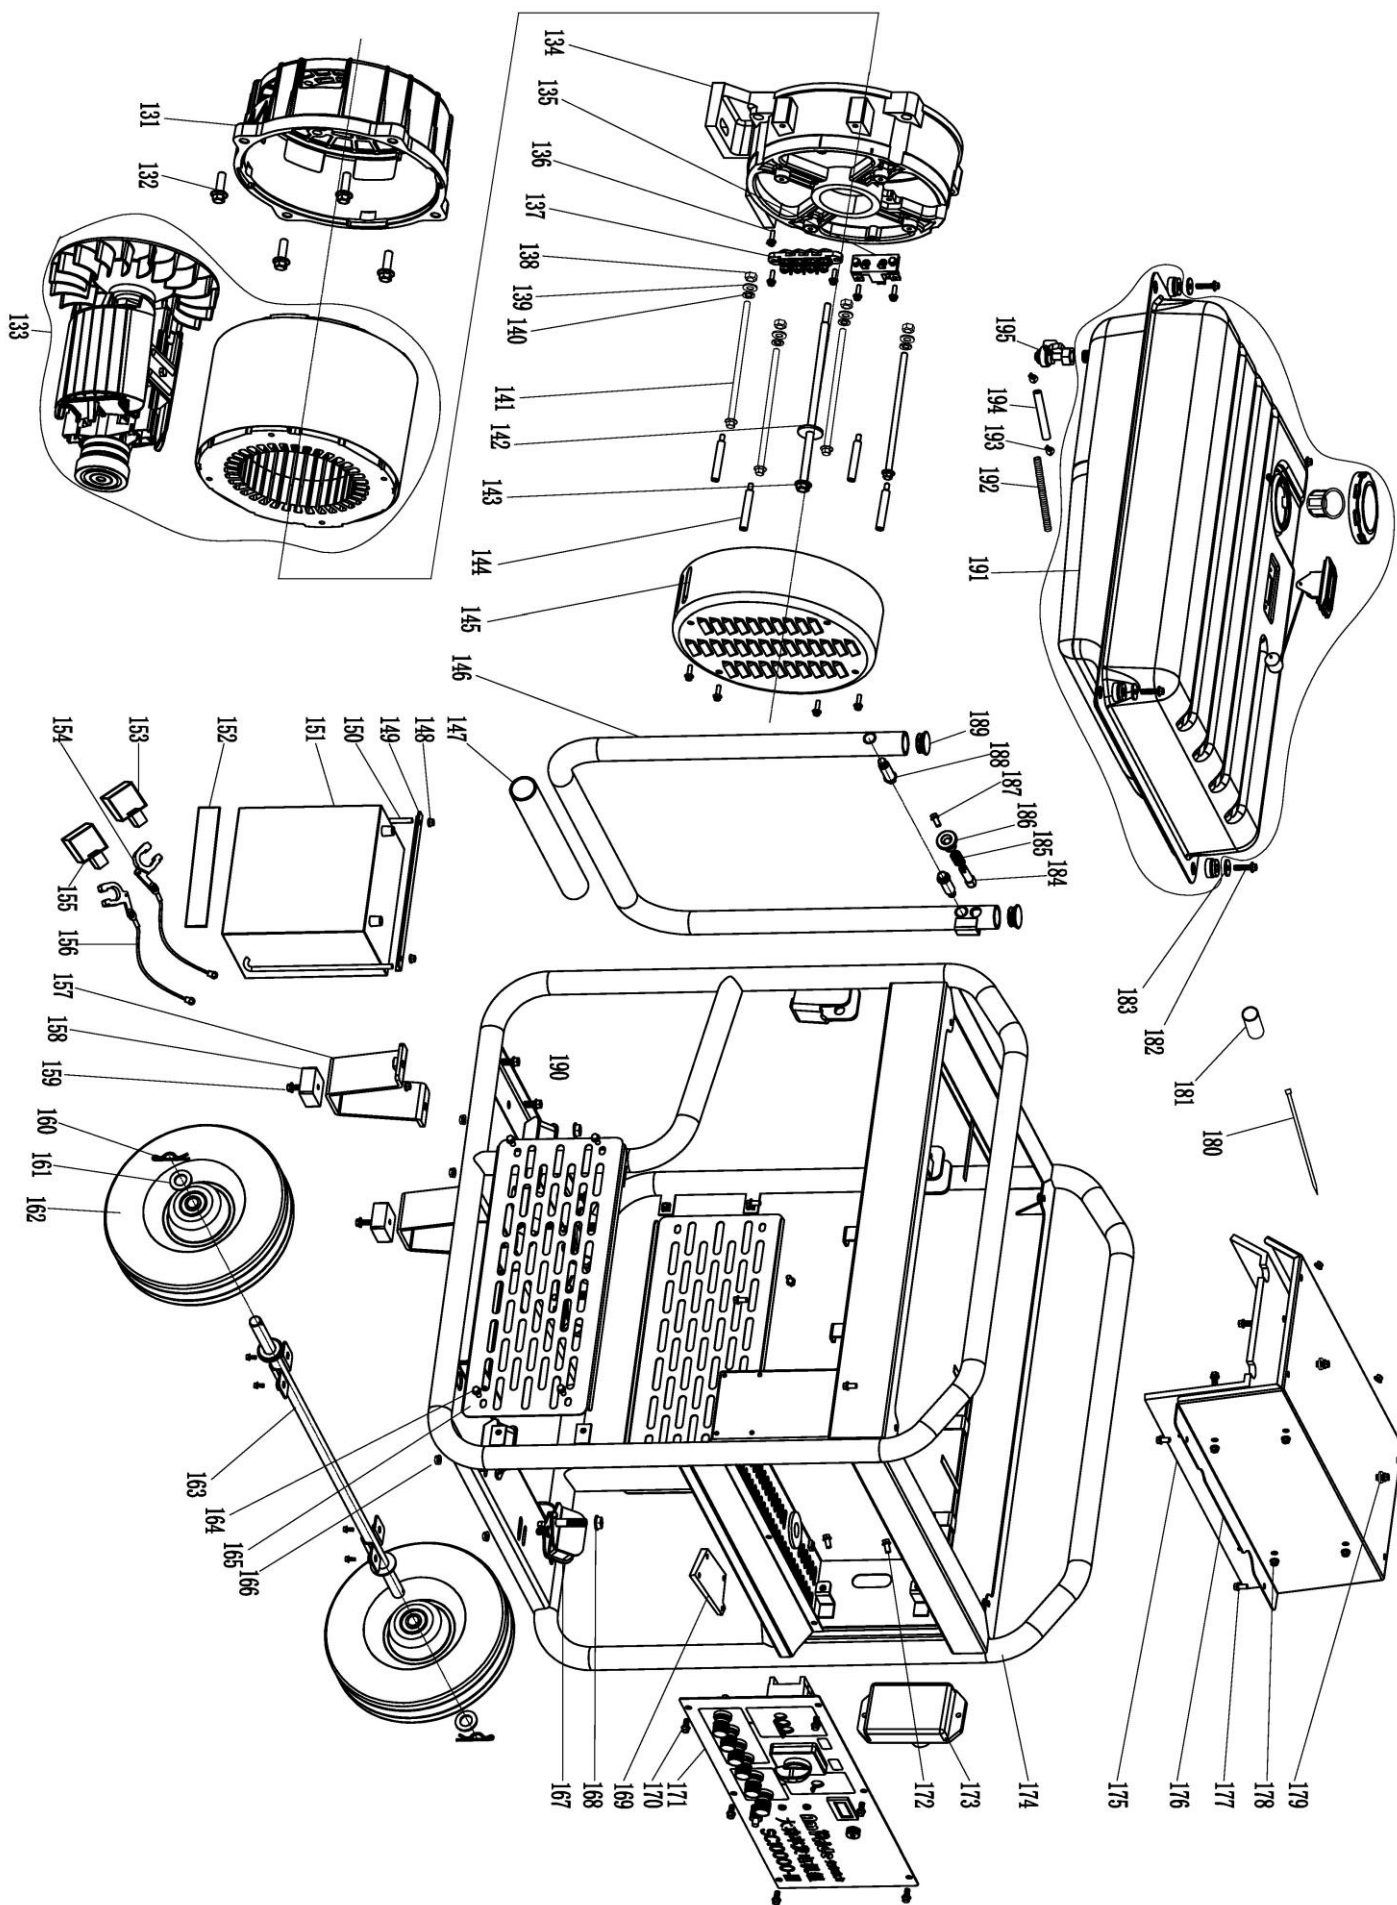

Взрыв-схема генератора

Список запчастей генератора

№	Код детали	Описание	Кол
131	33191-00114-00	Картер альтернатора	1
132	30101-00492-00	Болт М10х1,25х30 (8.8)	4
133	20029-08199-00	Альтернатор в сборе	1
134	33085-00051-00	Кронштейн альтернатора	1
135	20183-00004-00	Щетки	1
136	30101-00395-00	Болт М6х1х12 (8.8)	9
137	20107-00003-00	Клеммник	1
138	30121-00010-00	Болт М10х1,25х16 (8.8)	4
139	30136-00126-00	Шайба плоская 10,5х20х2	4
140	30139-00045-00	Шайба пружинная 10,5	4
141	30101-00102-00	Болт М10х1,25х200 (8.8)	4
142	30136-00124-00	Шайба плоская 10х30х2,5	1
143	30101-00152-00	Болт М10х1,25х270 (9.8)	1
144	33624-00001-00	Втулка дистанционная	4
145	33082-00051-06	Крышка альтернатора	1
146	20135-00407-00	Передняя рукоятка	1
147	33015-00015-00	Накладка передней рукоятки	1
148	30125-00002-00	Гайка М6х1 (8.8)	2
149	20217-00057-04	Прижимная пластина АКБ	1
150	33580-00026-00	Шпилька крепления аккумулятора М6х215	2
151	31002-00037-00	Аккумулятор 12V 36AH	1
152	33275-00037-00	Резиновая прокладка АКБ 130х30х2,5	3
153	33141-00036-00	Колпачок клеммы АКБ черный	1
154	20196-00363-00	Провод АКБ черный 10х15х300	1
155	33141-00037-00	Колпачок клеммы АКБ красный	1
156	20196-00226-00	Провод АКБ красный 8х13,5х200	1
157	20014-00100-06	Опора генератора передняя	2
158	34030-00081-00	Ножка резиновая 40х40х20	2
159	30101-00405-00	Болт М6х1х20 (8.8)	2
160	34006-00020-00	Шплинт 2х18	2
161	30136-00086-00	Шайба плоская 17х30х2,5	2
162	20134-00026-00	Колесо 10"	2
163	34031-00046-00	Ось колеса	1
164	30101-00395-00	Болт М6х1х12 (8.8)	8
165	33014-01087-00	Боковая решетка рамы	2
166	30125-00023-00	Гайка М8х1,25 (8.8)	6
167	34030-00070-00	Амортизатор	6
168	30125-00026-00	Гайка М10х1,25 (8.8)	6
169	20115-00097-00	Модуль управления скоростью	1
170	30101-00395-00	Болт М6х1х12 (8.8)	6

№	Код детали	Описание	Кол
171	20114-05696-00	Передняя панель генератора	1
172	30101-00341-00	Болт М6х1х16 (8.8)	2
173	20044-00114-00	Автоматический регулятор напряжения	1
174	20090-01917-00	Рама	1
175	60007-00275-00	Теплоизолятор	1
176	33014-01084-00	Тепловой экран глушителя	1
177	30101-00395-00	Болт М6х1х12 (8.8)	12
178	30128-00010-00	Гайка нейлоновая М6х1	6
179	30136-00112-00	Шайба плоская 6,5х18х1,6	6
180	60008-00019-00	Хомут пластиковый 3х200мм	7
181	40052-00025-00	Хомут нейлоновый 220мм	1
182	30101-00441-00	Болт М6х1х25 (8.8)	4
183	30136-00074-00	Шайба 6х22х2	4
184	33580-00017-00	Ось фиксации рукоятки	1
185	34015-00031-00	Пружина фиксатора рукоятки	1
186	20184-00006-00	Втулка фиксатора рукоятки	1
187	30101-00329-00	Болт М5х0,8х16 (8.8)	1
188	33580-00036-00	Ось крепления рукоятки М10х55	2
189	33126-00008-00	Заглушка передней рукоятки	2
190	30101-00359-00	Болт М8х1,25х20 (8.8)	8
191	20130-00224-21	Топливный бак 45л	1
192	40052-00021-00	Сильфон 15,5х350	1
193	34024-00002-00	Хомут В8	2
194	34023-00004-00	Топливная трубка 4,5х8,5 х420	1
195	20133-00002-00	Топливный кран	1