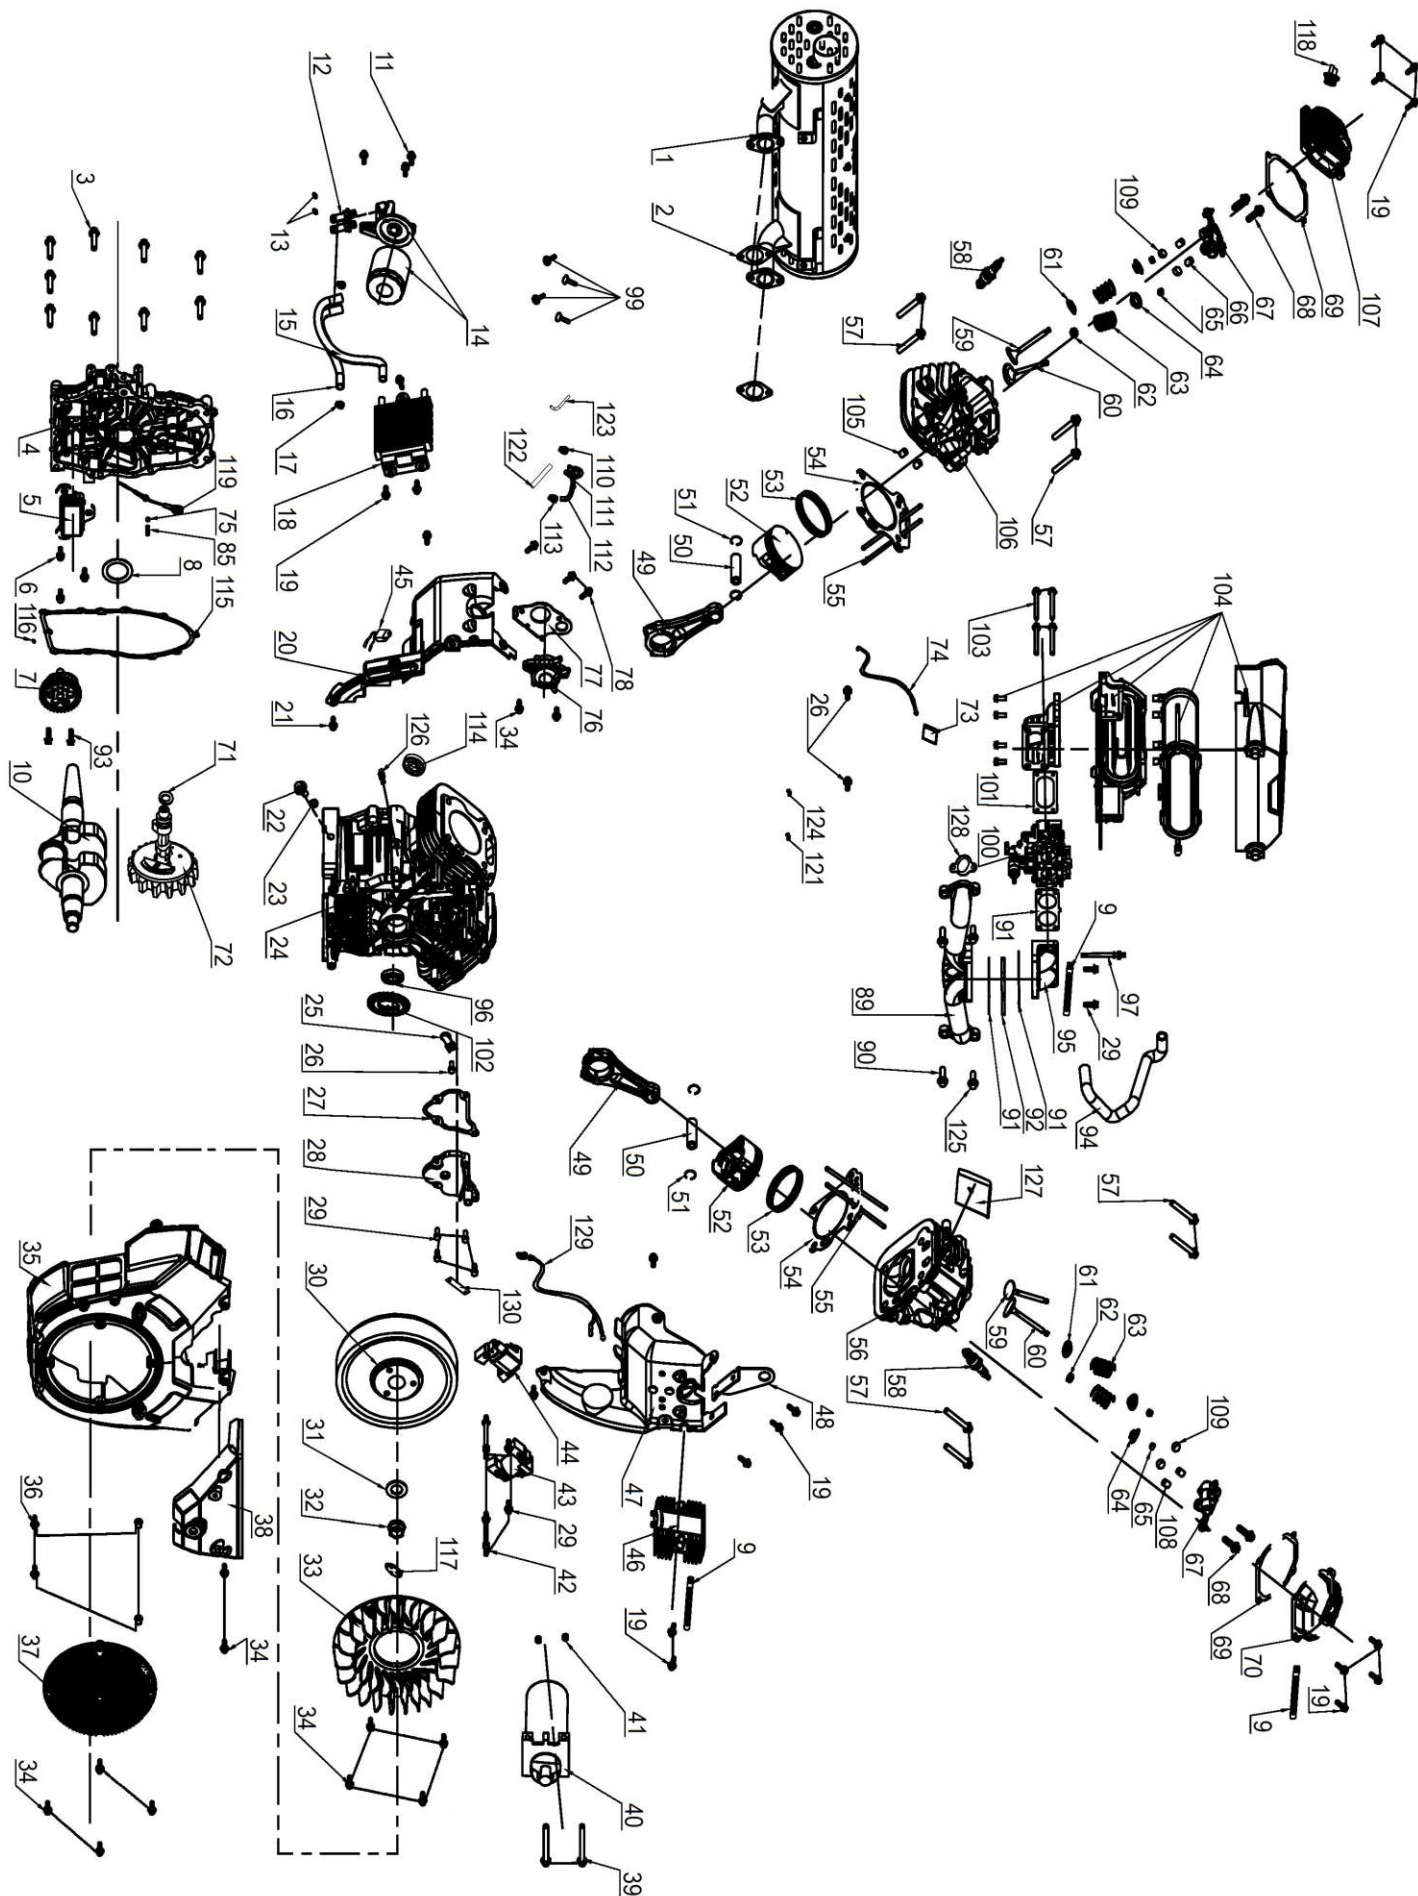

Взрыв-схема двигателя

Список запчастей двигателя

№	Код детали	Описание	Кол
1	20202-00594-00	Глушитель	1
2	33048-00119-00	Прокладка глушителя	2
3	30101-00464-00	Болт М8х1,25х50 (8.8)	9
4	33129-00297-00	Крышка картера	1
5	33141-00020-00	Крышка масляного фильтра	1
6	30101-00283-00	Болт М6х1х25 (8.8)	5
7	20100-00001-00	Шестерня масляного насоса	1
8	30136-00090-00	Шайба плоская 38,5х54х1	1
9	34024-00004-00	Прижимная пластина	3
10	20011-00259-00	Коленвал	1
11	30101-00530-00	Болт М6х1х30 (8.8)	5
12	33001-00076-00	Штуцер 6хМ10	2
13	60010-00004-00	Уплотнительное кольцо	2
14	34037-00017-00	Масляный фильтр с чашкой	1
15	34023-00270-00	Маслопровод 10х17х260	1
16	34023-00269-00	Маслопровод 10х17х230	1
17	34024-00075-00	Хомут В16	6
18	31022-00133-00	Радиатор масляный	1
19	30101-00042-00	Болт М6х1х20 (8.8)	16
20	34021-00213-00	Нижний левый дефлектор	1
21	30101-00070-00	Болт М6х1х12 (8.8)	9
22	30101-00664-00	Болт М14х1,5х20 (8.8)	2
23	30136-00083-00	Шайба плоская 14х22х2	2
24	34011-00484-00	Блок-картер двигателя	1
25	33202-00004-00	Клапан-пластина картера	1
26	30101-00041-00	Болт М6х1х10 (8.8)	1
27	33048-00038-00	Прокладка крышки сапуна	1
28	33014-01496-00	Крышка сапуна	1
29	30101-00414-00	Болт М6х1х35 (8.8)	2
30	33099-00256-00	Маховик	1
31	30136-00089-00	Шайба плоская 20х37х2	1
32	30125-00067-00	Гайка М20х1,5 (8.8)	1
33	33155-00041-00	Крыльчатка маховика	1
34	30101-00342-00	Болт М6х1х16 (8.8)	21
35	34021-00215-00	Передний кожух двигателя	1
36	30134-00012-00	Гайка колпачковая М6х1х11	2
37	33058-00027-00	Передняя решетка двигателя	1
38	34021-00361-00	Крышка переднего кожуха	1
39	30101-00445-00	Болт М8х1,25х110 (8.8)	2
40	20149-00175-00	Электростартер	1
41	34006-00001-00	Штифт 8х6,4х12	2
42	30110-00106-00	Шпилька М6/М6х91 (8.8)	2
43	20028-00149-00	Модуль зажигания левого цилиндра	1
44	20028-00150-00	Модуль зажигания правого цилиндра	1
45	33246-00027-00	Масляный сигнализатор	1
46	31042-00085-00	Зарядная катушка	1
47	34021-00214-00	Нижний правый дефлектор	1
48	33104-00018-00	Кронштейн	1
49	20008-00048-00	Шатун в сборе	2
50	34006-00083-00	Поршневой палец	2
51	30150-00048-00	Стопорное кольцо поршневого пальца	4
52	34004-00099-00	Поршень	2
53	20084-00129-00	Комплект поршневых колец	2
54	33048-00455-00	Прокладка головки блока	2
55	34020-00037-00	Штанга толкателя	4
56	20023-00077-00	Головка блока правого цилиндра	1
57	30101-00289-00	Болт М10х1,25х87 (10.9)	8
58	20027-00022-00	Свеча зажигания BOSCH F7TC	2
59	34013-00011-00	Клапан впускной	2
60	34013-00103-00	Клапан выпускной	2