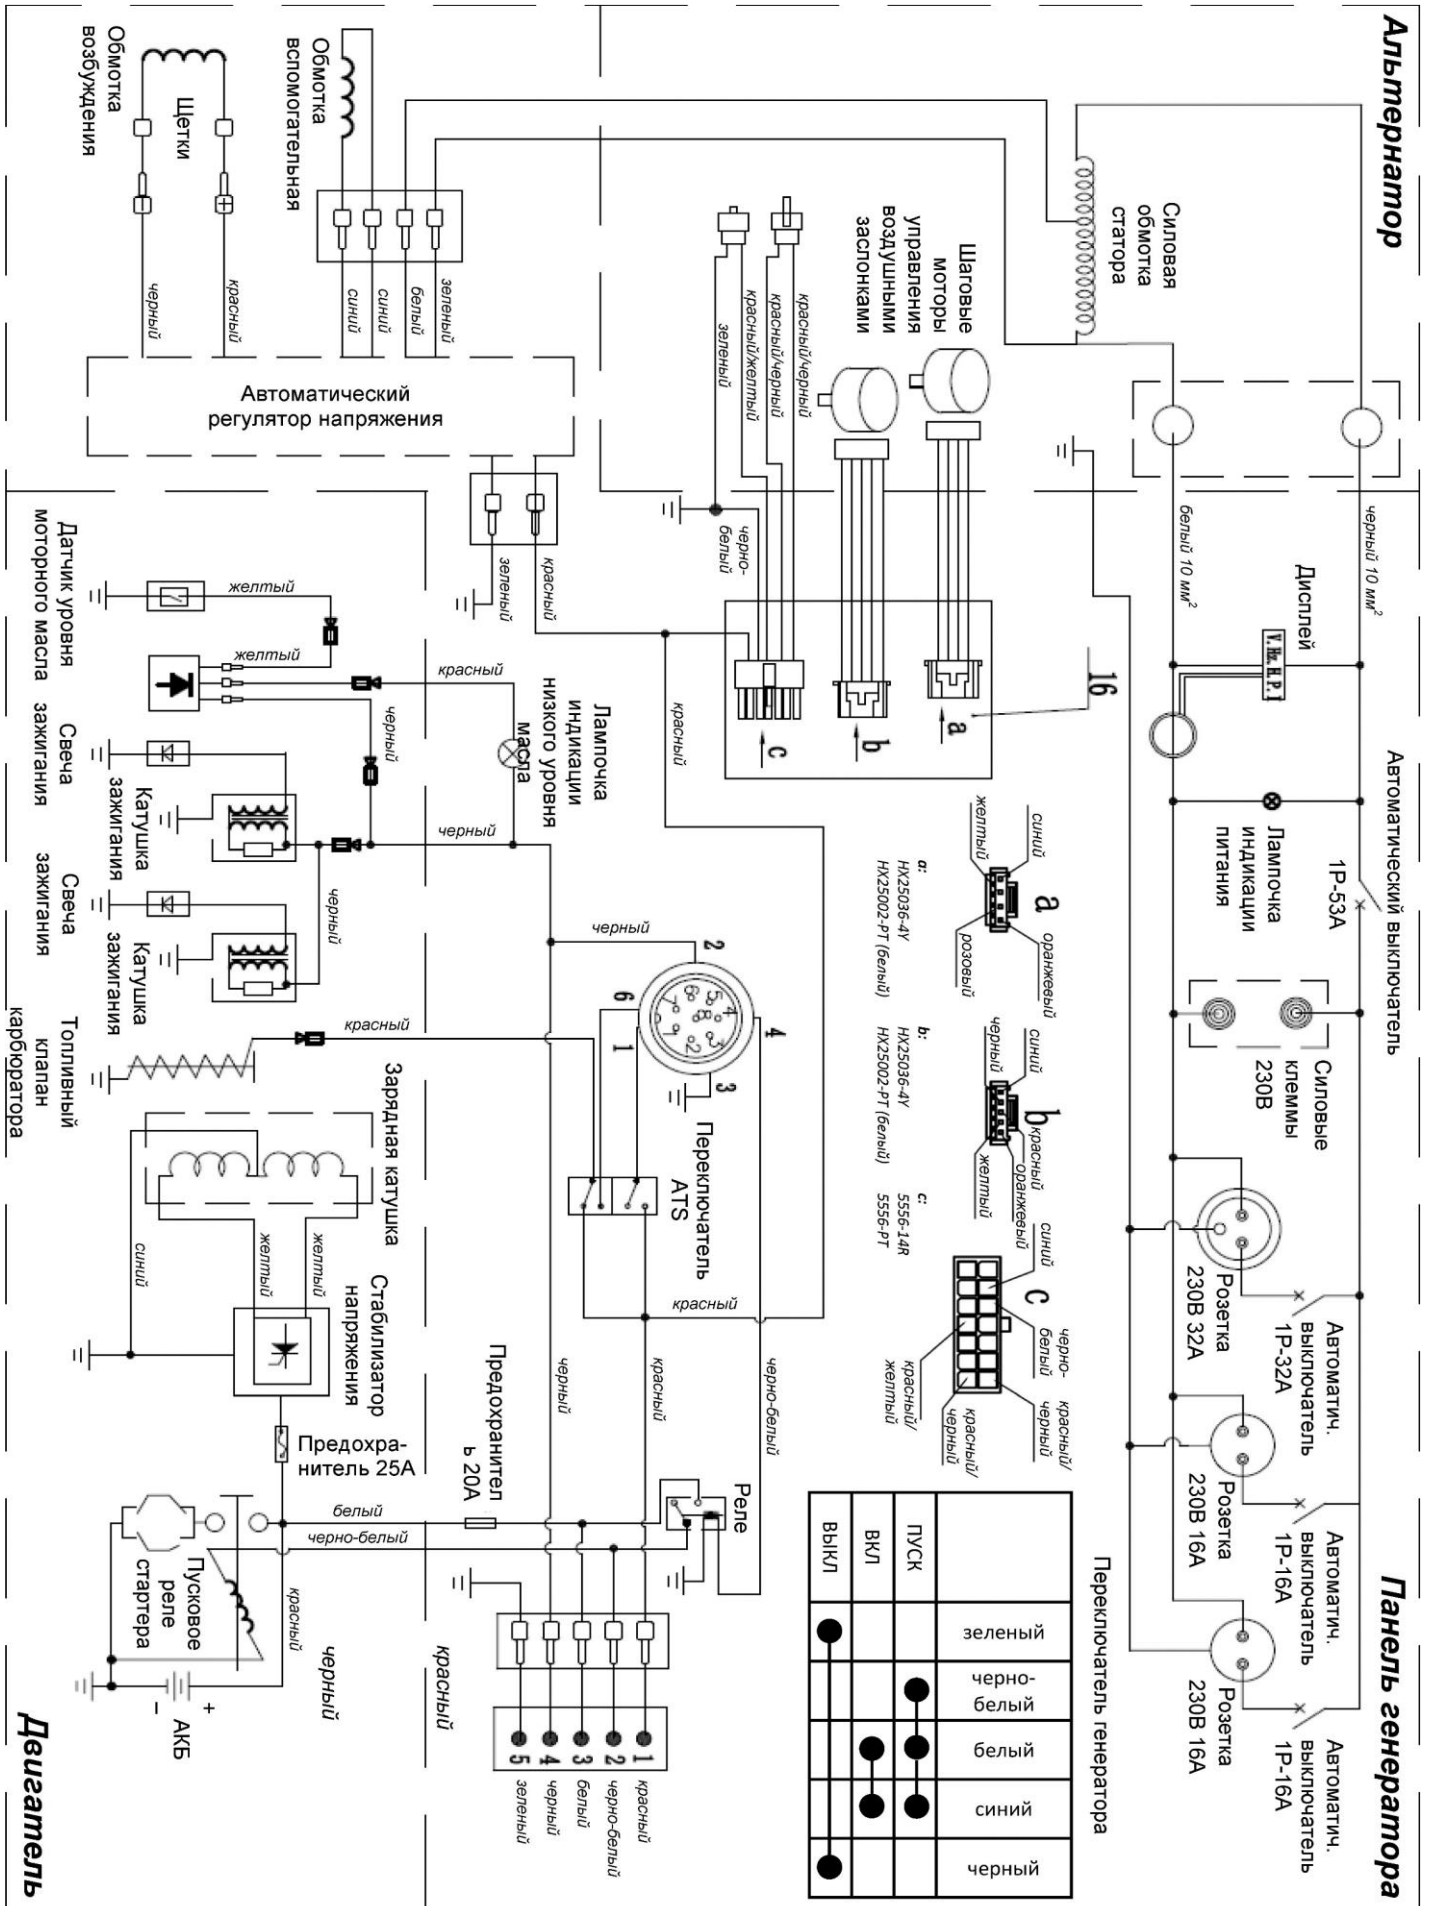

Список запчастей генератора

№	Код детали	Описание	Кол
131	33191-00114-00	Картер альтернатора	1
132	30101-00492-00	Болт М10х1,25х30 (8.8)	4
133	20029-08199-00	Альтернатор в сборе	1
134	33085-00051-00	Кронштейн альтернатора	1
135	20183-00004-00	Щетки	1
136	30101-00395-00	Болт М6х1х12 (8.8)	9
137	20107-00003-00	Клеммник	1
138	30121-00010-00	Болт М10х1,25х16 (8.8)	4
139	30136-00126-00	Шайба плоская 10,5х20х2	4
140	30139-00045-00	Шайба пружинная 10,5	4
141	30101-00102-00	Болт М10х1,25х200 (8.8)	4
142	30136-00124-00	Шайба плоская 10х30х2,5	1
143	30101-00152-00	Болт М10х1,25х270 (9.8)	1
144	33624-00001-00	Втулка дистанционная	4
145	33082-00051-06	Крышка альтернатора	1
146	20135-00407-00	Передняя рукоятка	1
147	33015-00015-00	Накладка передней рукоятки	1
148	30125-00002-00	Гайка М6х1 (8.8)	2
149	20217-00057-04	Прижимная пластина АКБ	1
150	33580-00026-00	Шпилька крепления аккумулятора М6х215	2
151	31002-00037-00	Аккумулятор 12V 36AH	1
152	33275-00037-00	Резиновая прокладка АКБ 130х30х2,5	3
153	33141-00036-00	Колпачок клеммы АКБ черный	1
154	20196-00363-00	Провод АКБ черный 10х15х300	1
155	33141-00037-00	Колпачок клеммы АКБ красный	1
156	20196-00226-00	Провод АКБ красный 8х13,5х200	1
157	20014-00100-06	Опора генератора передняя	2
158	34030-00081-00	Ножка резиновая 40х40х20	2
159	30101-00405-00	Болт М6х1х20 (8.8)	2
160	34006-00020-00	Шплинт 2х18	2
161	30136-00086-00	Шайба плоская 17х30х2,5	2
162	20134-00026-00	Колесо 10"	2
163	34031-00046-00	Ось колеса	1
164	30101-00395-00	Болт М6х1х12 (8.8)	8
165	33014-01087-00	Боковая решетка рамы	2
166	30125-00023-00	Гайка М8х1,25 (8.8)	6
167	34030-00070-00	Амортизатор	6
168	30125-00026-00	Гайка М10х1,25 (8.8)	6
169	20115-00097-00	Модуль управления скоростью	1
170	30101-00395-00	Болт М6х1х12 (8.8)	6

№	Код детали	Описание	Кол
171	20114-05696-00	Передняя панель генератора	1
172	30101-00341-00	Болт М6х1х16 (8.8)	2
173	20044-00114-00	Автоматический регулятор напряжения	1
174	20090-01917-00	Рама	1
175	60007-00275-00	Теплоизолятор	1
176	33014-01084-00	Тепловой экран глушителя	1
177	30101-00395-00	Болт М6х1х12 (8.8)	12
178	30128-00010-00	Гайка нейлоновая М6х1	6
179	30136-00112-00	Шайба плоская 6,5х18х1,6	6
180	60008-00019-00	Хомут пластиковый 3х200мм	7
181	40052-00025-00	Хомут нейлоновый 220мм	1
182	30101-00441-00	Болт М6х1х25 (8.8)	4
183	30136-00074-00	Шайба 6х22х2	4
184	33580-00017-00	Ось фиксации рукоятки	1
185	34015-00031-00	Пружина фиксатора рукоятки	1
186	20184-00006-00	Втулка фиксатора рукоятки	1
187	30101-00329-00	Болт М5х0,8х16 (8.8)	1
188	33580-00036-00	Ось крепления рукоятки М10х55	2
189	33126-00008-00	Заглушка передней рукоятки	2
190	30101-00359-00	Болт М8х1,25х20 (8.8)	8
191	20130-00224-21	Топливный бак 45л	1
192	40052-00021-00	Сильфон 15,5х350	1
193	34024-00002-00	Хомут В8	2
194	34023-00004-00	Топливная трубка 4,5х8,5 х420	1
195	20133-00002-00	Топливный кран	1

Электрическая схема генератора