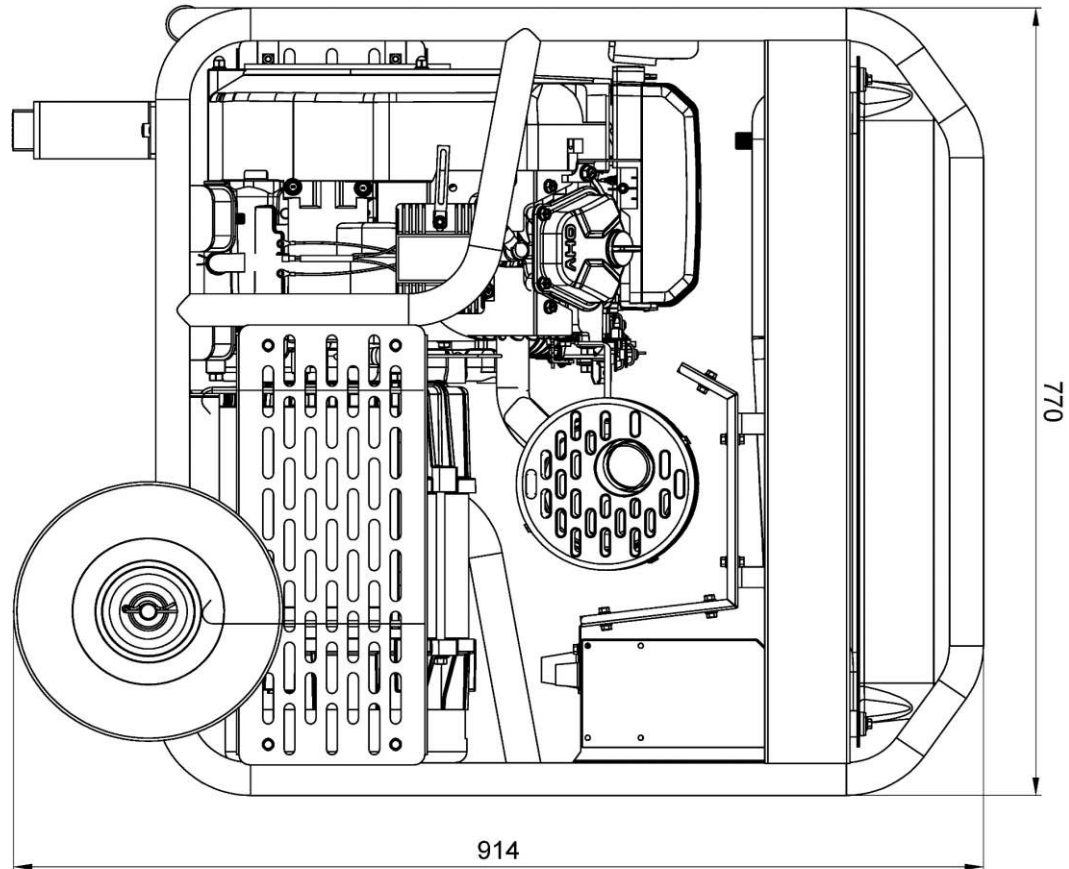

Габаритные размеры генератора