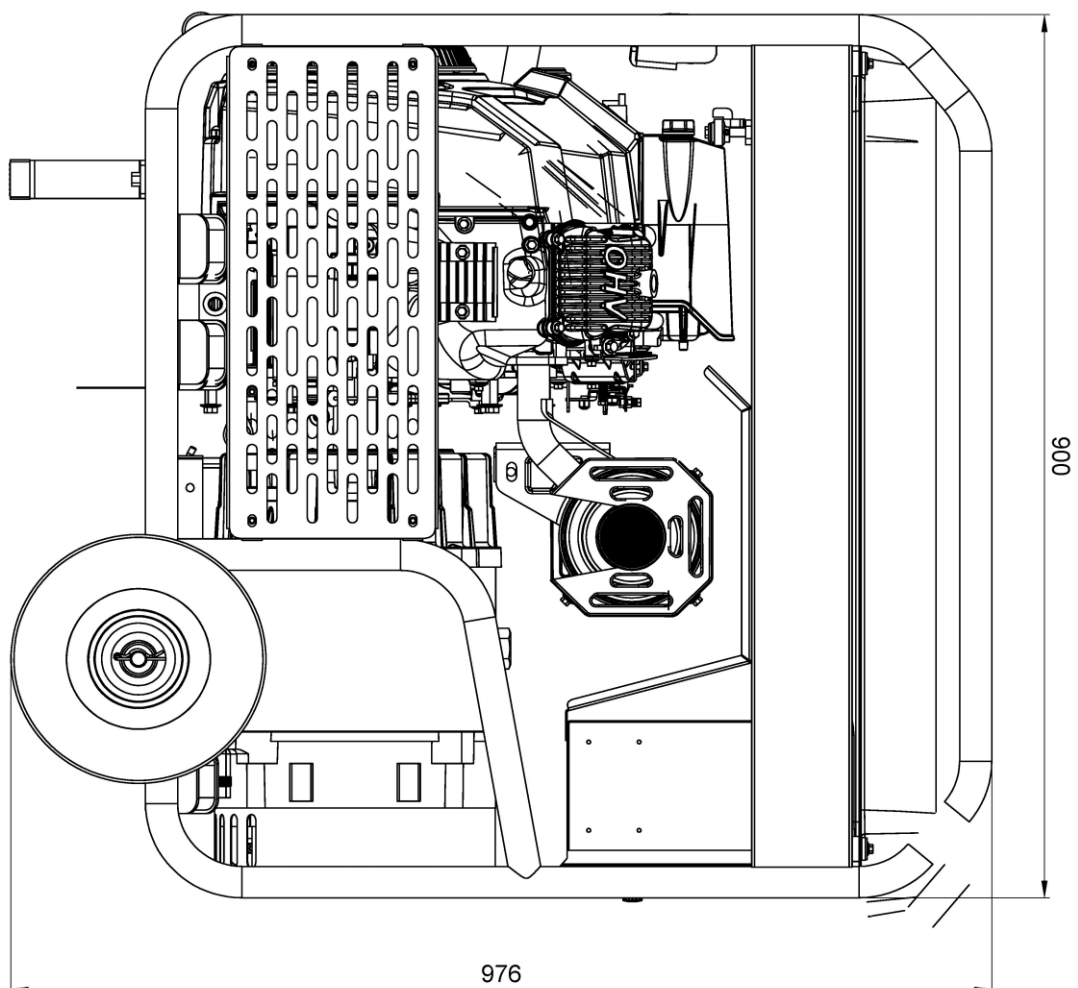

Габаритные размеры генератора