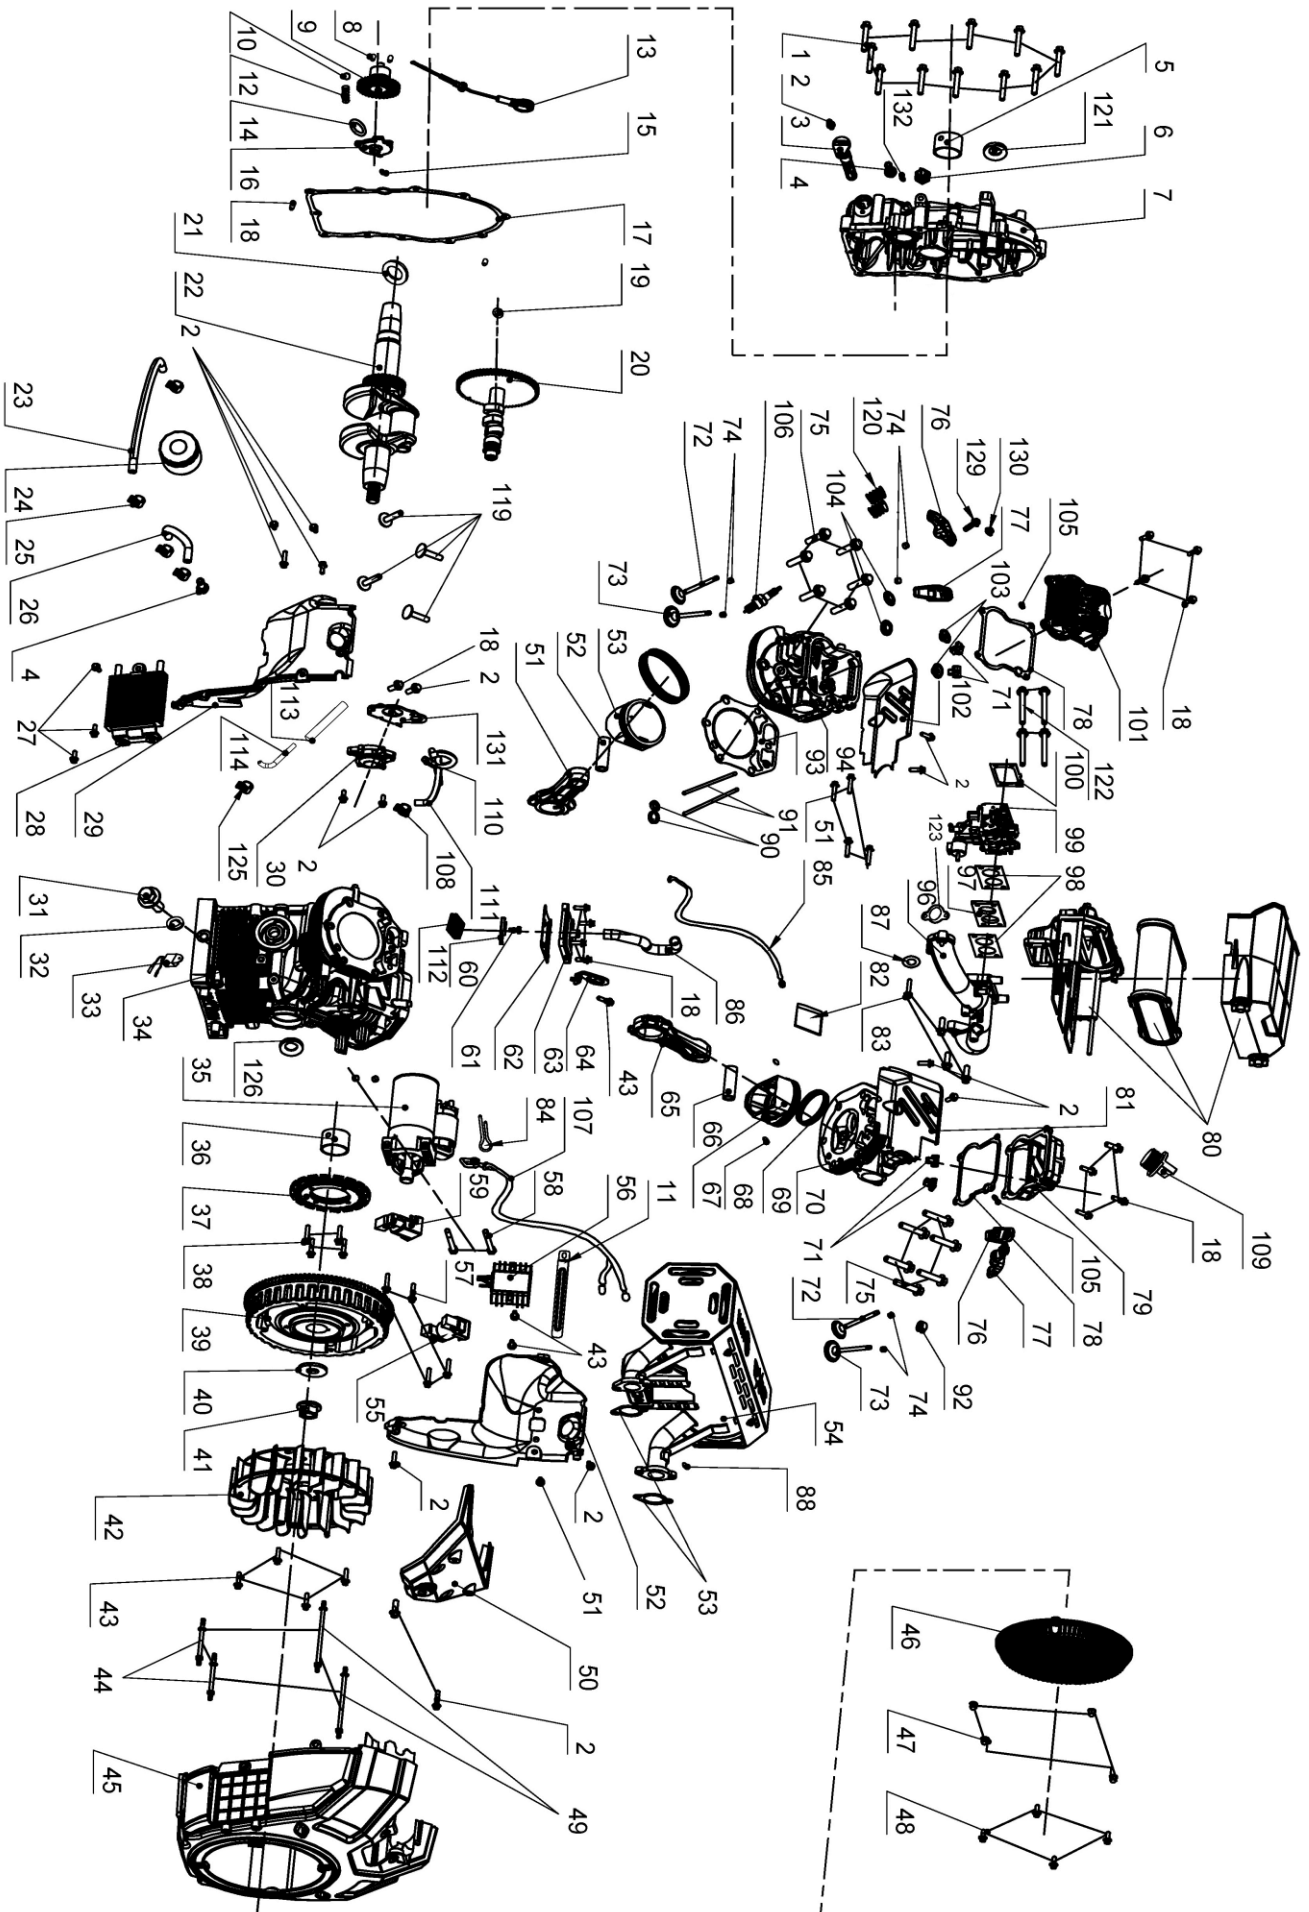

## Список запчастей двигателя

№	Код детали	Описание	Кол
1	30101-00701-00	Болт М8х1,25х50 (8.8)	11
2	30101-00342-00	Болт М6х1х16 (8.8)	22
3	70009-00685-00	Масляный фильтр картера	1
4	33001-00076-00	Втулка	2
5	30141-00168-00	Подшипник скольжения 43х48х59	1
6	33247-00022-00	Датчик уровня масла	1
7	33129-00307-00	Крышка картера	1
8	34006-00079-00	Штифт 8х6,4х10	2
9	20100-00403-00	Шестерня масляного насоса	1
10	70003-00967-00	Стальной шарик	1
11	34024-00004-00	Прижимная пластина	3
12	34015-00022-00	Пружина	1
13	20026-00060-00	Маслянный щуп	1
14	30152-00222-00	Уплотнительное кольцо 3,5х41,5	1
15	30152-00221-00	Уплотнительное кольцо	1
16	33141-00072-00	Крышка маслонасоса	1
17	33048-00368-00	Прокладка крышки картера	1
18	34006-00006-00	Штифт 10х8,5х12	2
19	33317-00043-00	Дистанционная втулка распредвала	1
20	20012-00049-00	Распредвал в сборе	1
21	33317-00042-00	Дистанционная втулка коленвала	1
22	20011-00233-00	Коленвал	1
23	34023-00249-00	Маслопровод 10х17х290	1
24	34037-00079-00	Масляный фильтр с чашкой	1
25	34024-00075-00	Хомут В16	6
26	34023-00250-00	Маслопровод 10х17х120	1
27	30101-00042-00	Болт М6х1х20 (8.8)	20
28	31022-00133-00	Радиатор масляный	1
29	34021-00209-00	Нижний правый дефлектор	1
30	20100-00505-00	Топливный насос	1
31	30101-00664-00	Болт М14х1,5х20 (8.8)	2
32	30136-00083-00	Шайба плоская 14х22х2	2
33	33246-00027-00	Масляный сигнализатор	1
34	34011-00494-00	Блок-картер двигателя	1
35	20149-00173-00	Электростартер	1
36	30141-00167-00	Подшипник скольжения 43х48х32,5	1
37	20050-00089-00	Статор	1
38	30101-00547-00	Болт М6х1х25 (8.8)	7
39	33099-00184-00	Маховик	1
40	30136-00385-00	Шайба плоская 14,5х45х5	1
41	30101-00842-00	Болт М14х1,5х40 (10.9)	1
42	33155-00146-00	Крыльчатка маховика	1
43	30101-00356-00	Болт М8х1,25х16 (8.8)	7
44	30110-00097-00	Шпилька М6/М6х92 (8.8)	2
45	34021-00204-00	Передний кожух двигателя	1
46	34021-00205-00	Передняя решетка двигателя	1
47	30134-00012-00	Колпачковая гайка М6х1	4
48	30101-00588-00	Болт М6х1х18 (8.8)	4
49	30110-00091-00	Шпилька М6/М6х144 (8.8)	2
50	34021-00362-00	Крышка переднего кожуха	1
51	30101-00070-00	Болт М6х1х12 (8.8)	6
52	34021-00208-00	Нижний левый дефлектор	1
53	33048-00374-00	Прокладка глушителя	2
54	20202-01054-00	Глушитель	1
55	20028-00151-00	Модуль зажигания левого цилиндра	1
56	31042-00085-00	Зарядная катушка	1
57	30101-00414-00	Болт М6х1х35 (8.8)	4
58	30101-00702-00	Болт М8х1,25х90 (10.9)	2
59	20028-00152-00	Модуль зажигания правого цилиндра	1
60	33202-00003-00	Клапан-пластина картера	1
61	30101-00069-00	Болт М6х1х10 (8.8)	1
62	33048-00375-00	Прокладка крышки сапуна	1