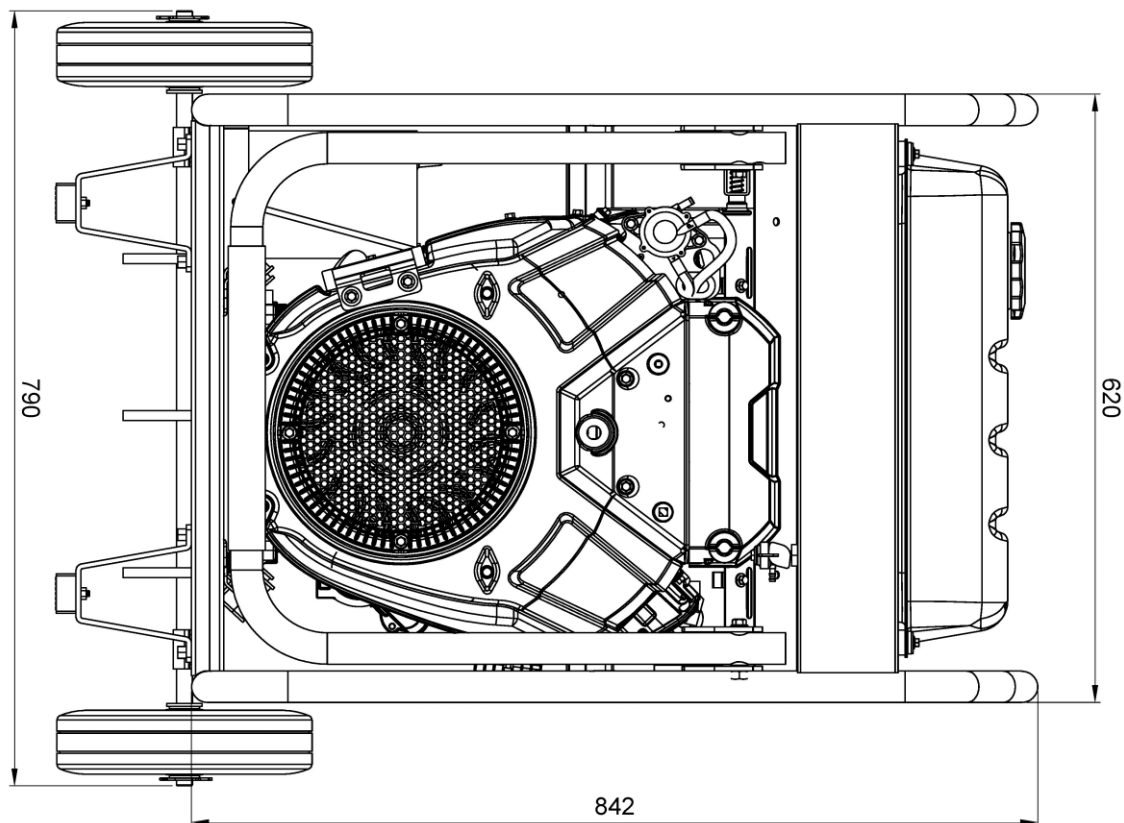

## Взрыв-схема генератора

## Список запчастей генератора

№	Код детали	Описание	Кол
134	33191-00114-00	Картер альтернатора	1
135	30101-00492-00	Болт М10х1,25х30 (8.8)	4
136	20029-08093-00	Альтернатор в сборе	1
137	33085-00051-00	Кронштейн альтернатора	1
138	20183-00004-00	Щетки	1
139	30101-00395-00	Болт М6х1х12 (8.8)	9
140	20107-00003-00	Клеммник	1
141	30121-00010-00	Болт М10х1,25х16 (8.8)	4
142	30136-00126-00	Шайба плоская 10,5х20х2	4
143	30139-00045-00	Шайба пружинная 10,5	4
144	30101-00151-00	Болт М10х1,25х240 (9.8)	4
145	30136-00086-00	Шайба плоская 17х30х2,5	1
146	30101-00600-00	Болт М16х1,5х340 (12.9)	1
147	33624-00001-00	Втулка дистанционная	4
148	33082-00051-06	Крышка альтернатора	1
149	20135-00441-00	Передняя рукоятка	1
150	33015-00015-00	Накладка передней рукоятки	1
151	30125-00002-00	Гайка М6х1 (8.8)	2
152	20217-00096-00	Прижимная пластина АКБ	1
153	33580-00026-00	Шпилька крепления аккумулятора М6х215	2
154	31002-00022-00	Аккумулятор 12V 45АН 237х128х218	1
155	33275-00037-00	Резиновая прокладка АКБ 130х30х2,5	3
156	33141-00036-00	Колпачок клеммы АКБ черный	1
157	20196-00372-00	Провод АКБ черный 10,5х16х320	1
158	33141-00037-00	Колпачок клеммы АКБ красный	1
159	20196-00371-00	Провод АКБ красный 10х17,5х850	1
160	20014-00100-06	Опора генератора передняя	2
161	34030-00081-00	Ножка резиновая 40х40х20	2
162	30101-00405-00	Болт М6х1х20 (8.8)	2
163	34006-00020-00	Шплинт 2х18	2
164	30136-00086-00	Шайба плоская 17х30х2,5	4
165	20134-00026-00	Колесо 10"	2
166	34031-00058-00	Ось колеса	1
167	30101-00395-00	Болт М6х1х12 (8.8)	8
168	33014-01484-00	Боковая решетка рамы	2
169	30125-00023-00	Гайка М8х1,25 (8.8)	6
170	34030-00267-00	Амортизатор	6
171	30125-00026-00	Гайка М10х1,25 (8.8)	6
172	20115-00086-00	Модуль управления скоростью	1
173	30101-00395-00	Болт М6х1х12 (8.8)	6

## Габаритные размеры генератора

 **POWER**