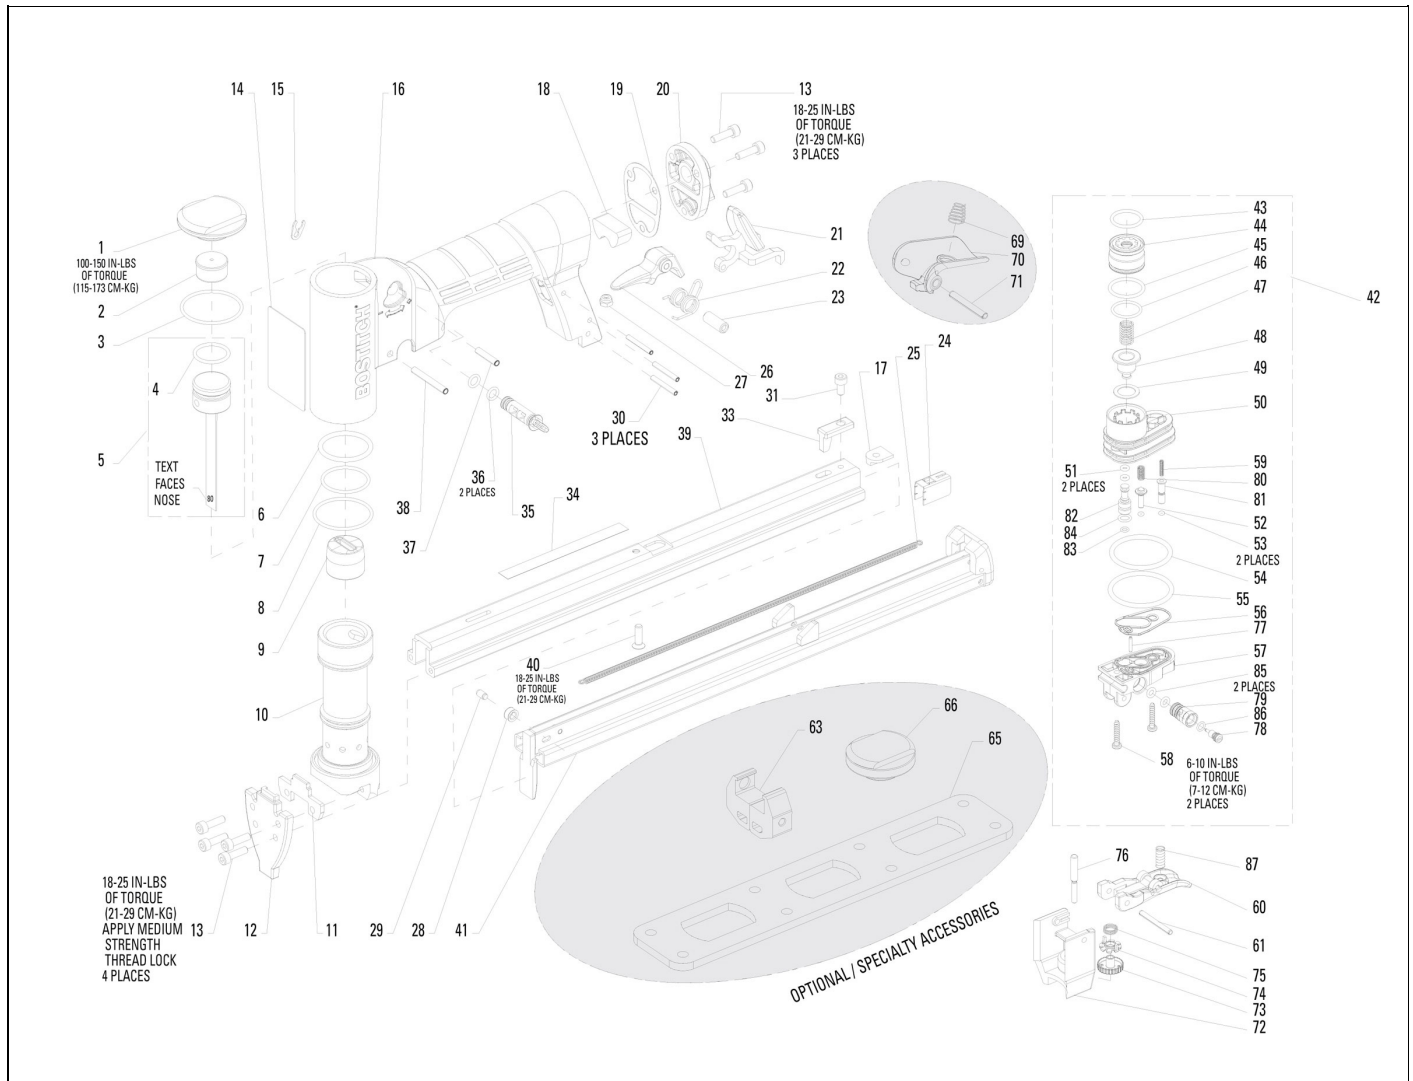

Модель инструмента: 21680B-ALM-E

Статус инструмента: активный

График Ссылка	Запасная часть кода	Описание	Статус	Предыдущая часть Код 1	Предыдущая часть Код 2
1	174288	САР	активный		
2	174289	БАМПЕР, ПОРШЕНЬ СТОП	активный		
3	100353	Кольцо, 1.301X.070	активный		
4	174308	Кольцо, 0,701 X.075	активный		
5	177715	МОНТАЖ, ВОДИТЕЛЬ / ПОРШЕНЬ	активный		
6	174309	Кольцо, 1.049X.103	активный		
7	174310	Кольцо, 0,989 X.070	активный		
8	851349	Кольцо, 1,239 X 0,070	активный		
9	174100	БАМПЕР	активный		
10	174098	ВТУЛКА, ЦИЛИНДР	активный		
11	174099	Пластина, ВОДИТЕЛЬ РУКОВОДСТВО	активный		
12	174263	НОС	активный		
13	174306	Винт, ОНЛ, М4Х0.7Х14	активный		
14	159831	ПОЛЕ, ВНИМАНИЕ	активный		
15	174290	Фиксатор, CLIP	активный		
16	174265	КАДР	активный		
17	177722	NUT, ЖУРНАЛ	активный		
18	174266	ГЛУШИТЕЛЬ	активный		
19	174295	Прокладка END САР	активный		