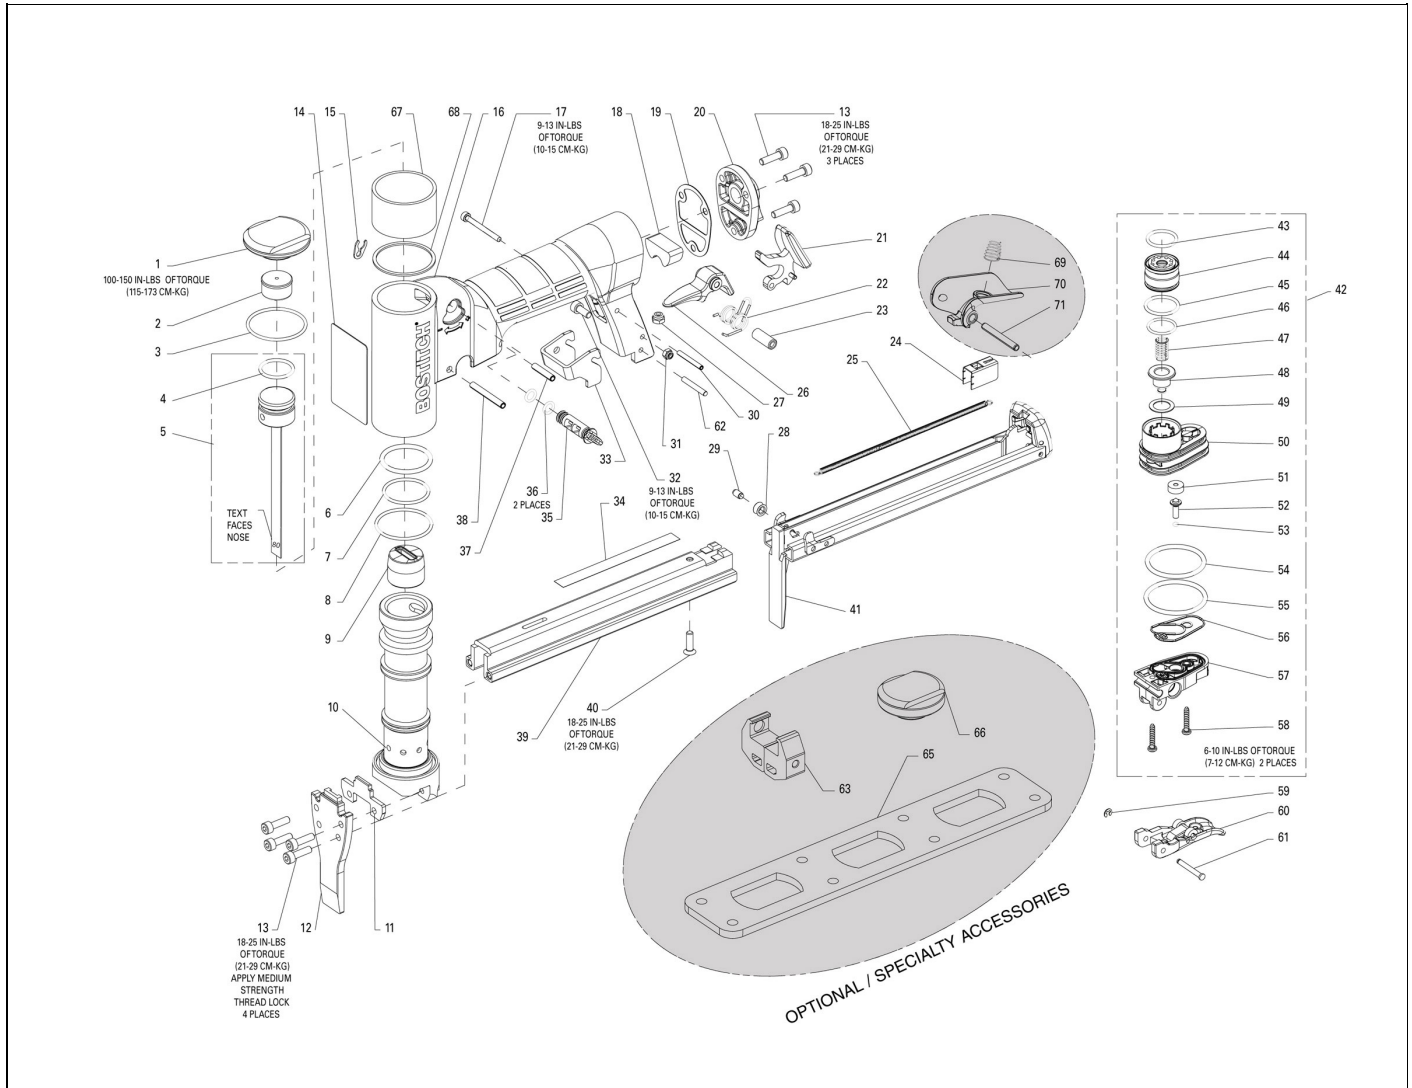

Модель инструмента: 21680B-LN-E

Статус инструмента: активный

График Ссылка	Запасная часть кода	Описание	Статус	Предыдущая часть Код 1	Предыдущая часть Код 2
1	174288	САР	активный		
2	174289	БАМПЕР, ПОРШЕНЬ СТОП	активный		
3	100353	Кольцо, 1.301X.070	активный		
4	174308	Кольцо, 0,701 X.075	активный		
5	177716	МОНТАЖ, ВОДИТЕЛЬ / ПОРШЕНЬ	активный		
6	174309	Кольцо, 1.049X.103	активный		
7	174310	Кольцо, 0,989 X.070	активный		
8	851349	Кольцо, 1,239 X 0,070	активный		
9	174100	БАМПЕР	активный		
10	174324	ВТУЛКА, ЦИЛИНДР	активный		
11	174099	Пластина, ВОДИТЕЛЬ РУКОВОДСТВО	активный		
12	177701	НОС	активный		
13	174306	Винт, ОНЛ, М4Х0.7Х14	активный		
14	159831	ПОЛЕ, ВНИМАНИЕ	активный		
15	174290	Фиксатор, CLIP	активный		
16	174265	КАДР	активный		
17	174274	Винт, ОНЛ, М3Х0.5Х32	активный		
18	174266	ГЛУШИТЕЛЬ	активный		