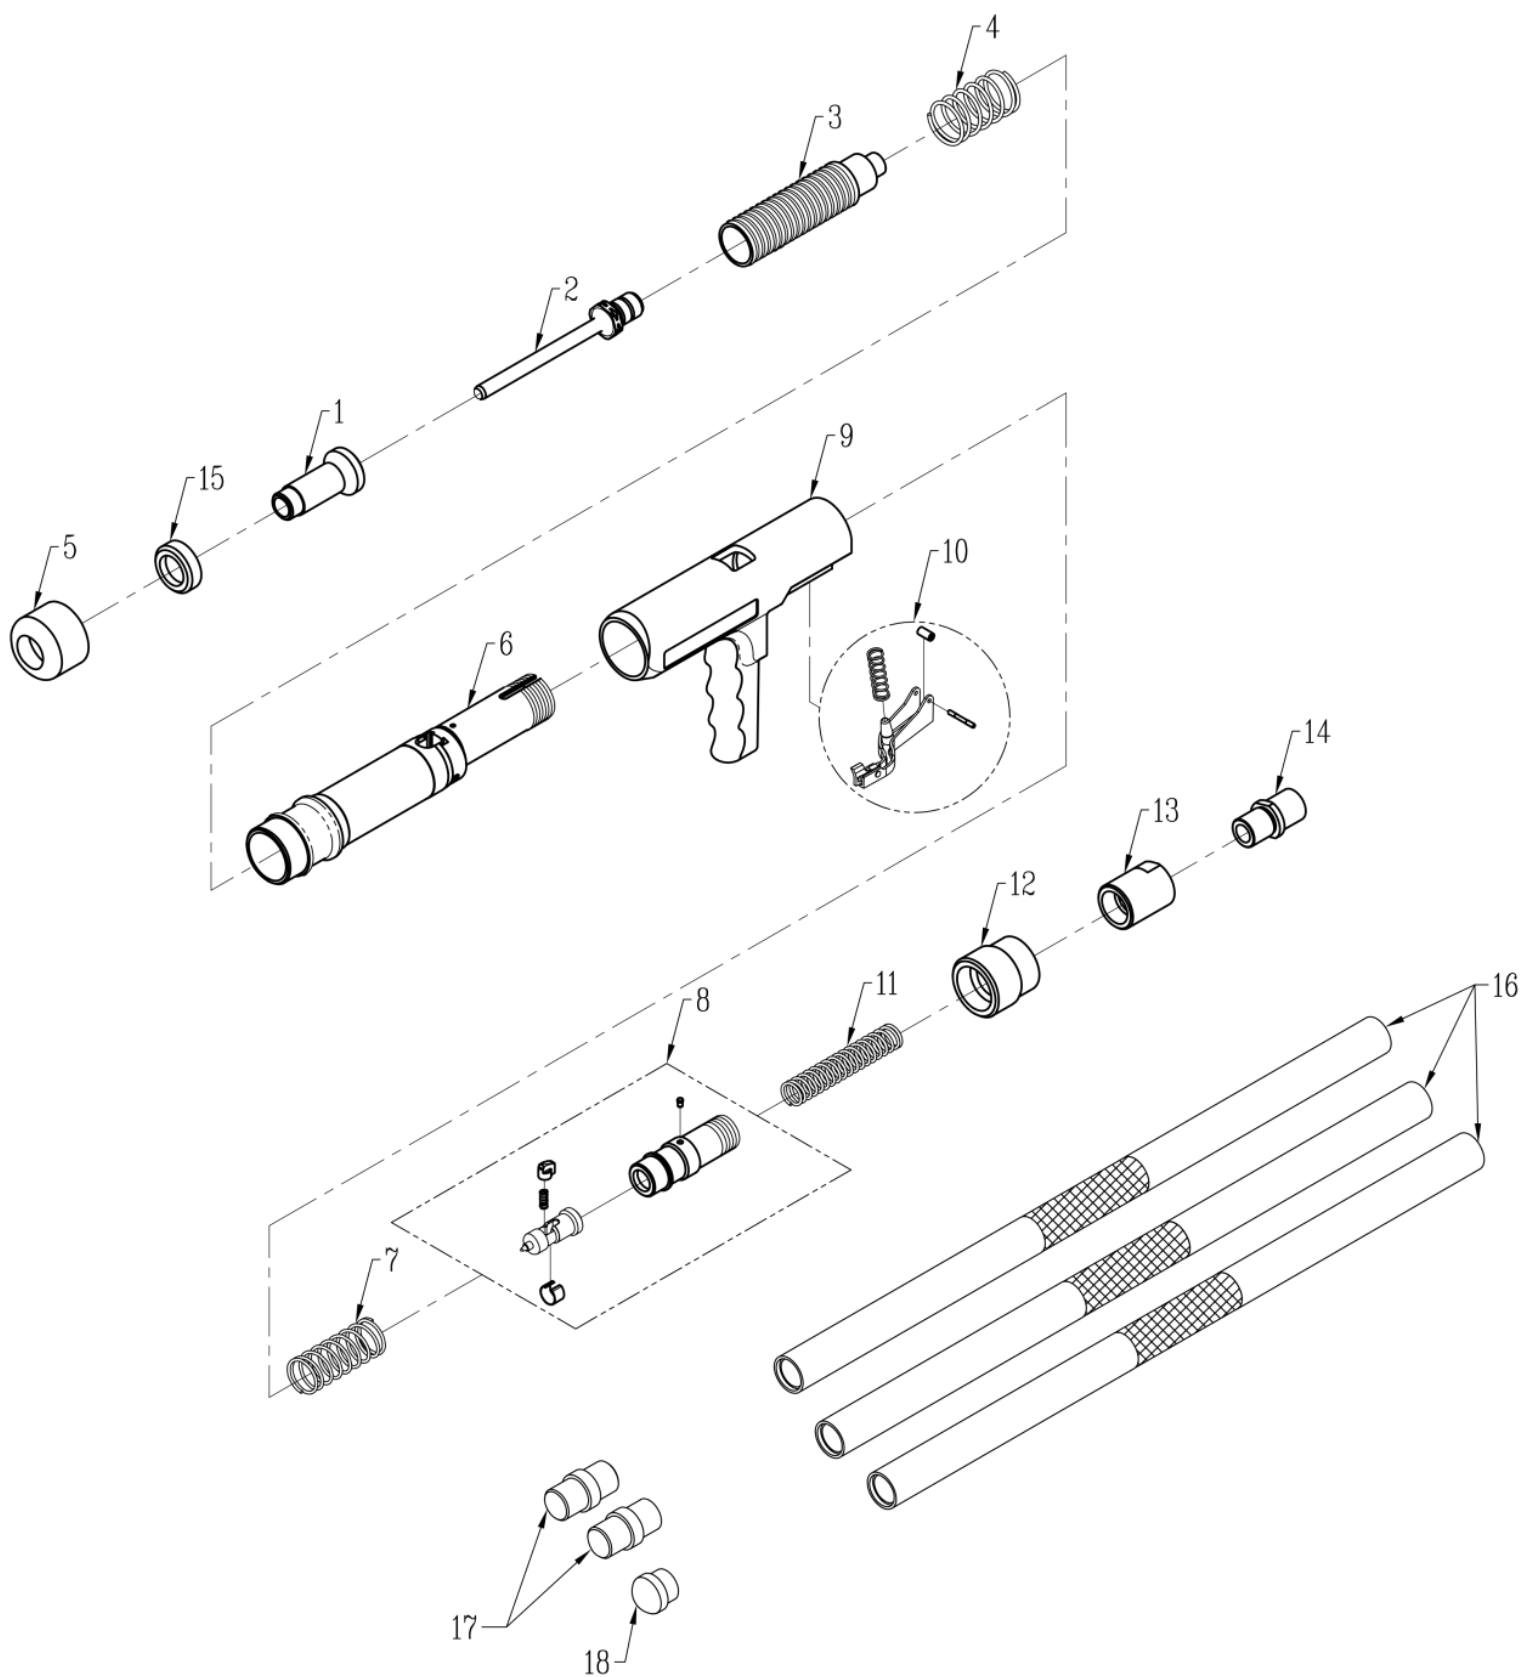

Детализировка и лист запасных частей WALTER CT-655

№ п/п	Арт.	Описание	Кол-во
1	655177	Направляющий наконечник	1
2	655176	Ударник в сборе	1
3	655104	Ствол	1
4	655213	Пружина ствола	1
5	655105	Обойма направляющего наконечника	1
6	655110	Втулка ствола	1
7	652322	Пружина предохранителя	1
8	652303	Боек в сборе	1
9	655001	Корпус	1
10	655420	Рычаг взвода в сборе	1
11	652323	Пружина бойка	1
12	655319	Гайка втулки ствола	1
13	655320	Втулка резьбовая	1
14	655331	Резьбовой соединитель	1
15	655108	Амортизатор	1
16	655901	Удлинитель	3
17	655902	Резьбовой соединитель удлинителей	2
18	655903	Торцевая заглушка для удлинителя	1