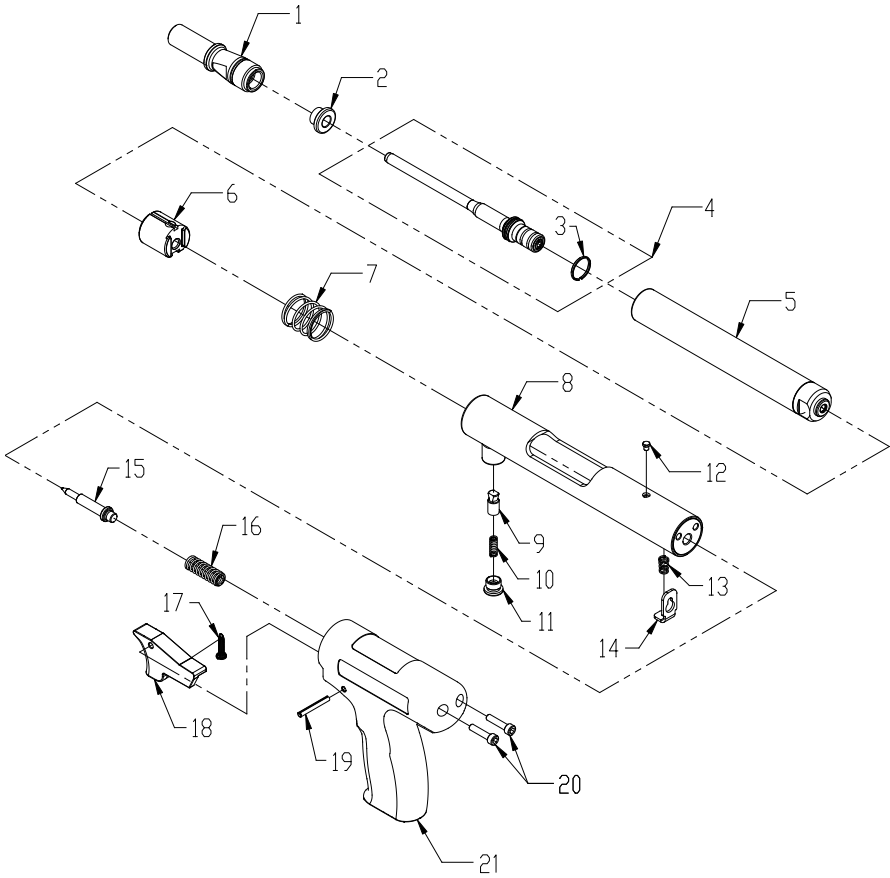

Детализировка и лист запасных частей Walte 251

Инструмент	№ детали	Артикул	Наименование
Walte PT251	1	1-1-5-7425	Направитель
Walte PT251	2	1-1-5-7432	Амортизатор
Walte PT251	4	1-1-5-7449	Поршень в сборе
Walte PT251	5	1-1-5-7456	Ствол
Walte PT251	6	1-1-5-7463	Казенник
Walte PT251	7	1-1-5-7470	Пружина ствола
Walte PT251	9	1-1-5-7487	Стопор
Walte PT251	10	1-1-5-7494	Пружина
Walte PT251	11	1-1-5-0005	Заглушка
Walte PT251	12	1-1-5-0012	Стопор
Walte PT251	15	1-1-5-0029	Боек
Walte PT251	16	1-1-5-0036	Пружина бойка
Walte PT251	19	1-1-5-0043	Штифт
Walte PT251	20	1-1-5-0050	Винт рукоятки (2 шт)
Walte PT251	21	1-1-5-0067	Корпус