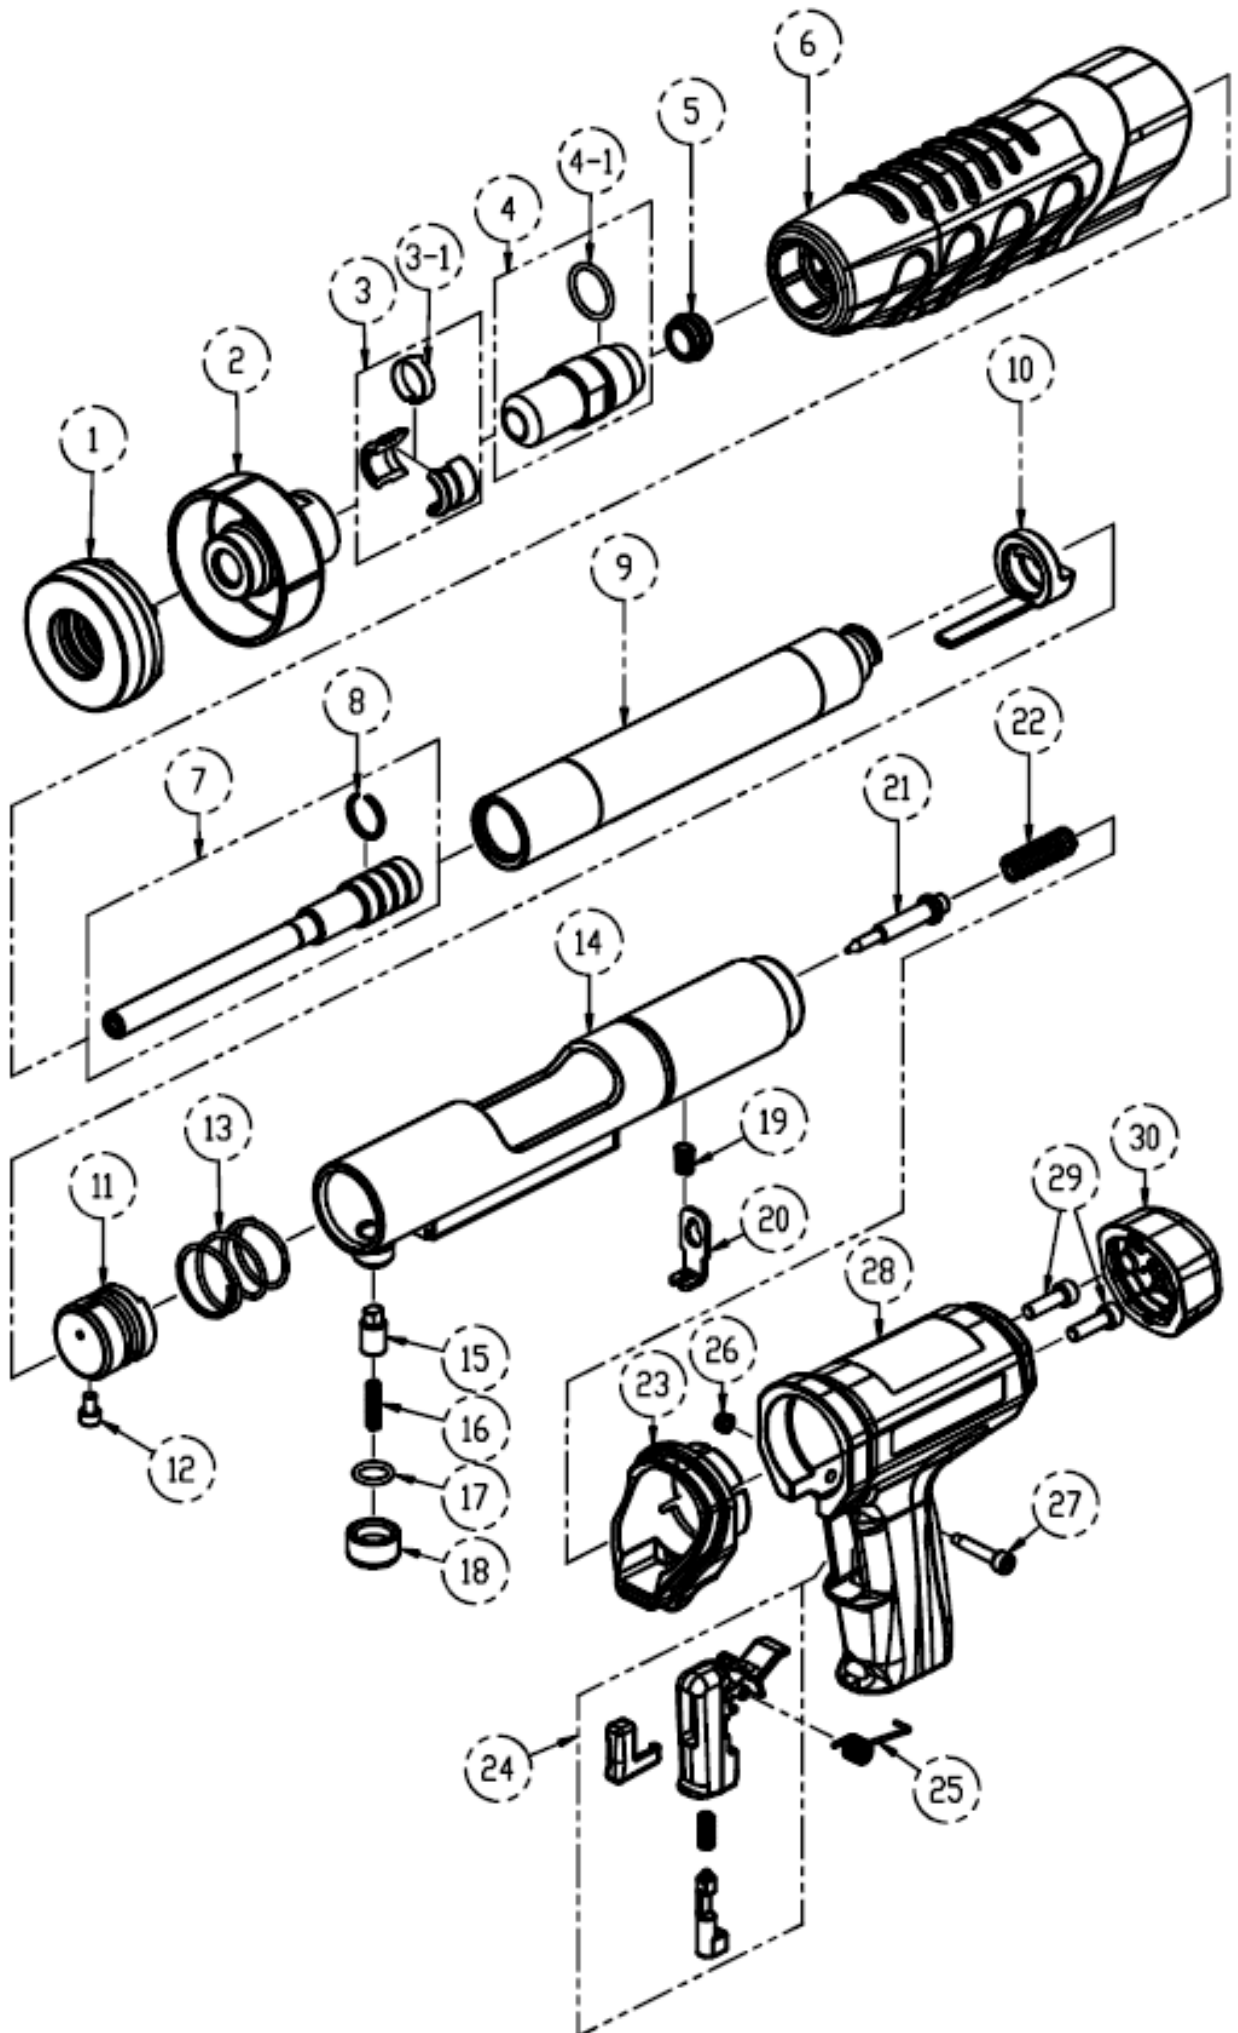

Детализировка и лист запасных частей WALTER PT-710

№ п/п	Арт.	Описание	Кол-во
1	710801	Пластина-стабилизатор	1
2	710820	Защитный кожух	1
3	710810	Цанговый зажим защитного кожуха	1
3-1	710814	Пружина кольцевая цангового зажима	1
4	710320	Направляющая втулка в сборе	1
4-1	700303	Уплотнительное кольцо	1
5	700302	Амортизатор	1
6	700240	Цевье-глушитель	1
7	710310	Ударник в сборе	1
8	700314	Кольцо ударника	1
9	700301	Ствол	1
10	700350	Эжектор	1
11	700203	Держатель	1
12	657013	Винт с шестигранной головкой	1
13	700202	Пружина держателя	1
14	700210	Ресивер	1
15	700002	Стопор предохранителя	1
16	700003	Пружина предохранителя	1
17	272216	Уплотнительное кольцо предохранителя	1
18	700010	Крышка предохранителя	1
19	236222	Пружина спускового рычага	1
20	700204	Спусковой рычаг	1
21	250605	Боек	1
22	700205	Пружина бойка	1
23	700201	Держатель ресивера	1
24	700120	Спусковой механизм (комплект)	1
25	700125	Пружина спускового механизма	1
26	300107	Гайка штифта спускового механизма	1
27	300108	Штифт спускового механизма	1
28	700110	Рукоятка	1
29	301015	Болт	2
30	700001	Крышка резиновая	1