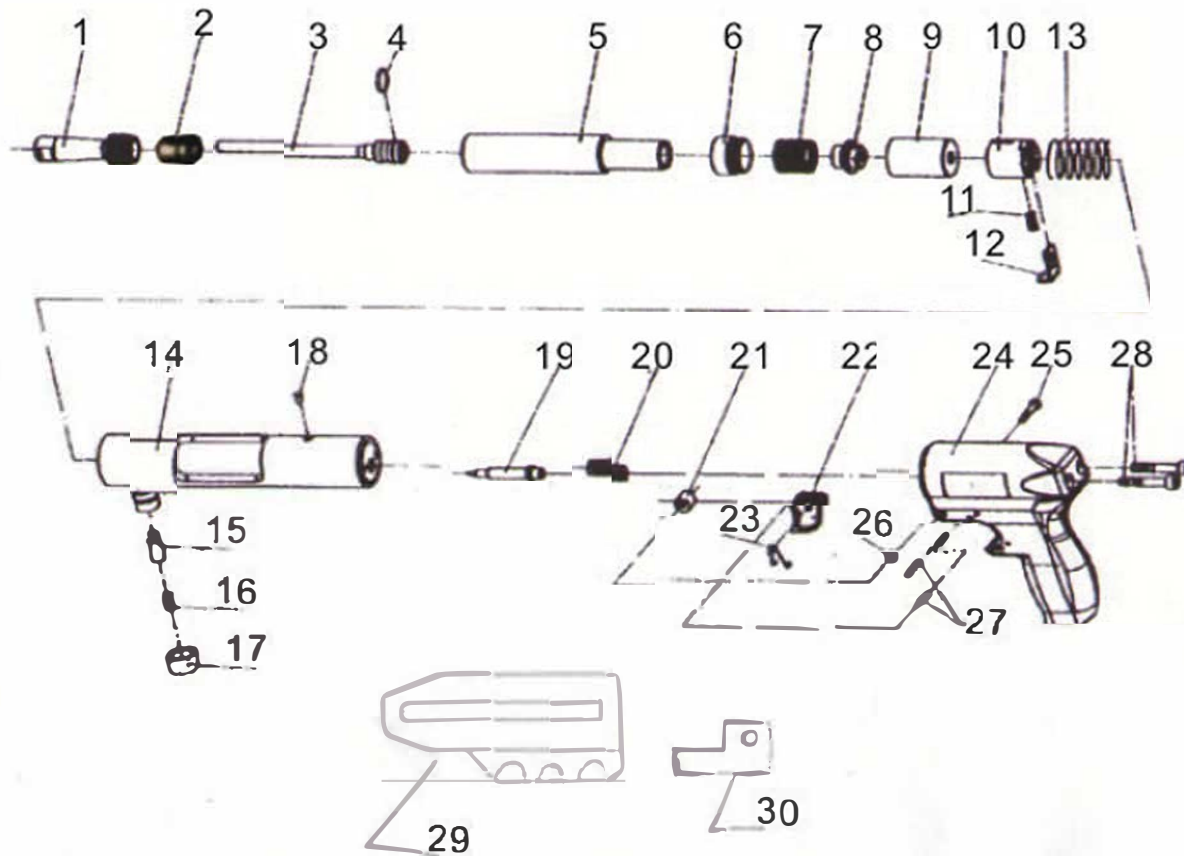

Пороховой монтажный пистолет ПТ-3396

Деталировка и лист запасных частей

1.FASTENER GUIDE

2.BUFFER

3.PISTON

4.PISTON RING

5.BARREL

6.RETURN COVER CAP

7.RETURN SPRING

8.BREECH PLUG

9.BREECH PLUG CAP

10.BREECH BLOCK

11.SEAR PIN SPRING

12.SEAR PIN

13.FIRING MECH. SPRING

14.RECEIVER

15.PISTON RESET PIN

16.RESET PIN SPRING

17.RESET PIN CAP

18.LOCKING PIN

19.FIRING PIN

20.FIRING PIN SPRING

21.TUBE

22.TRIGGER