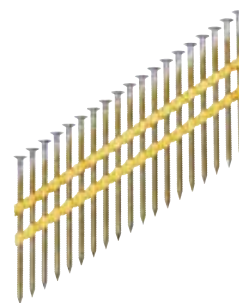

Гвозди для GX 90-WF GX-WF нержавеющие

Для наружного применения (контакт с окружающей средой)

Области применения

- Отделка карнизов крыши
- Террасы, ограждения
- Финишная обшивка фасадов
- Устройство крыши
- Устройство каркасов

Преимущества

- Нержавеющие гвозди для наружного применения
- Соответствует классу 1+2+3 (Eurocode 5)
- Рифленные гвозди из нержавеющей стали марки A2
- Доступна версия с круглой головой (GX-WF 55x2,8 R)

Технические характеристики

GX-WF stainless	
В ленте	Да. Под углом 34°
Тип головы гвоздя	Круглая / D-образная
Сертификаты	EN1995-1-1; EN 14592; DIN1052-2008; NZS 3604
Базовый материал	Дерево
Класс Eurocode 5	Класс 1+2+3

Описание	Длина	Диаметр	Артикул
GX-WF 55x2,8 R 34 A2 stainless (3000 шт) + газовый балон GC32 (3 шт)	55 мм	2.8 мм	3516003
GX-WF 51x2,8 RD 34 A2 stainless (3000 шт) + газовый балон GC32 (3 шт)	51 мм	2.8 мм	3516002
GX-WF 63x2,8 RD 34 A2 stainless (3000 шт) + газовый балон GC32 (3 шт)	63 мм	2.8 мм	3516004